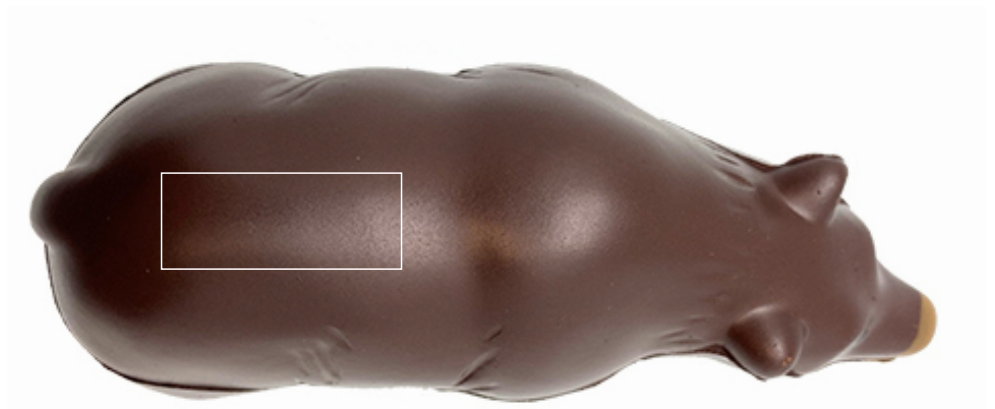

## GK633 BEAR

IMPRINT COLOR:

1.25"x.5"